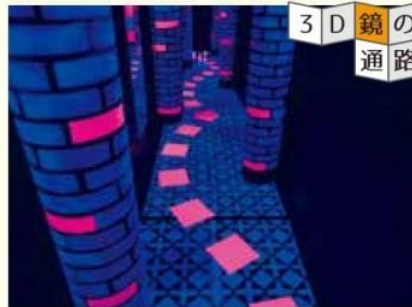

さくら通り

不思議で楽しい鏡のサイエンスマジック

鏡は、私たちの日常生活の中にごく当たり前にあるもので、身だしなみを整えるときには欠かせません。その鏡の歴史は古く、古代エジプトでは水鏡が使われました。その後金属鏡、ガラス鏡と変わっていきました。形もさまざま、一般的な平面鏡・凸面鏡・凹面鏡・合わせ鏡マジックミラーなど私たちの周りで使われるようになりました。本展では、鏡のサイズや形を変えたり、何枚も鏡を組み合わせてたり、光で反射させたりした展示物を用意しています。

巨大な展示物があなたをつつみこむ!

ミラーメイズ

あなたの目を惑わす...

円と正方形

さあ、あなたも鏡の迷宮に迷い込んでください。

よし登る壁

3D鏡の通路

飛び乗る雄鶏

気まぐれ
パイプ

あなたの体に変化が!?

変身鏡

不思議な鏡の世界に映る姿を体験しよう!

反重力の鏡

いろんなポーズで試してみよう!

人間万華鏡

三角の囲いの中はどうなってるの?