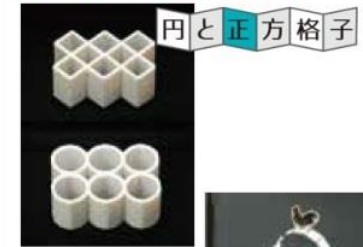

さくら通り

不思議で楽しい鏡のサイエンスマジック

鏡は、私たちの日常生活の中にごく当たり前にあるもので、身だしなみを整えるときには欠かせません。その鏡の歴史は古く、古代エジプトでは水鏡が使われました。その後金属鏡、ガラス鏡と変わっていきました。形もさまざま、一般的な平面鏡・凸面鏡・凹面鏡・合わせ鏡マジックミラーなど私たちの周りで使われるようになりました。本展では、鏡のサイズや形を変えたり、何枚も鏡を組み合わせてたり、光で反射させたりした展示物を用意しています。

巨大な展示物があなたをつつみこむ!

ミラーメイズ

あなたの目を惑わす...

円と正方形

さあ、あなたも鏡の迷宮に迷い込んでください。

よし登る壁

3D鏡の通路

飛び乗る雄鶏