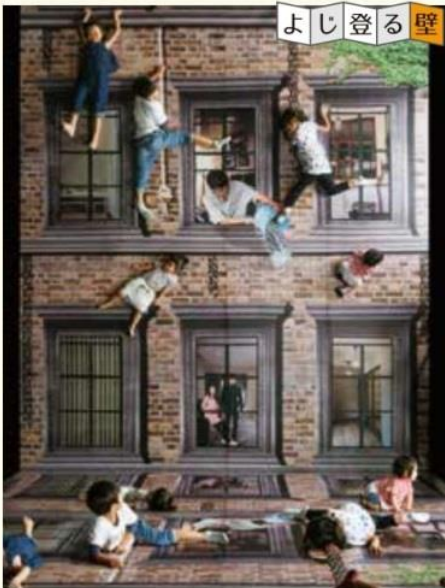

さくら通り

不思議で楽しい鏡のサイエンスマジック

鏡は、私たちの日常生活の中にごく当たり前にあるもので、身だしなみを整えるときには欠かせません。その鏡の歴史は古く、古代エジプトでは水鏡が使われました。その後金属鏡、ガラス鏡と変わっていきました。形もさまざま、一般的な平面鏡・凸面鏡・凹面鏡・合わせ鏡マジックミラーなど私たちの周りで使われるようになりました。本展では、鏡のサイズや形を変えたり、何枚も鏡を組み合わせてたり、光で反射させたりした展示物を用意しています。

巨大な展示物があなたをつつみこむ!

ミラーメイズ

あなたの目を惑わす...

円と正方形

さあ、あなたも鏡の迷宮に迷い込んでください。

よし登る壁

3D鏡の通路

飛び乗る雄鶏

気まぐれ
パイプ

あなたの体に変化が!?

変身鏡

不思議な鏡の世界に映る姿を体験しよう!

反重力の鏡

いろんなポーズで試してみよう!

人間万華鏡

三角の囲いの中はどうなってるの?