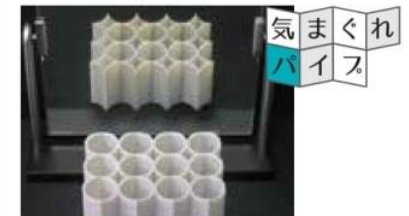

さくら通り

不思議で楽しい鏡のサイエンスマジック

鏡は、私たちの日常生活の中にごく当たり前にあるもので、身だしなみを整えるときには欠かせません。その鏡の歴史は古く、古代エジプトでは水鏡が使われました。その後金属鏡、ガラス鏡と変わっていきました。形もさまざま、一般的な平面鏡・凸面鏡・凹面鏡・合わせ鏡マジックミラーなど私たちの周りで使われるようになりました。本展では、鏡のサイズや形を変えたり、何枚も鏡を組み合わせてたり、光で反射させたりした展示物を用意しています。

巨大な展示物があなたをつつみこむ!

ミラーメイズ

あなたの目を惑わす...

円と正方形

さあ、あなたも鏡の迷宮に迷い込んでください。

よし登る壁

3D鏡の通路

飛び乗る雄鶏

気まぐれ
パイプ

あなたの体に変化が!?

変身鏡

不思議な鏡の世界に映る姿を体験しよう!

反重力の鏡

いろんなポーズで試してみよう!

人間万華鏡

三角の囲いの中はどうなってるの?